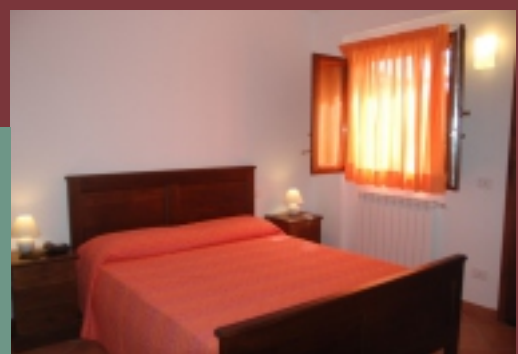

Il Parco di Nonna Betty

Agriturismo

IL PARCO DI NONNA BETTY È UNA STRUTTURA CHE OFFRE ESPERIENZE NELLA NATURA TRA LE COLLINE ALLE PENDICI DELLE MADONIE E IL MARE DI LASCARI.

L'AGRITURISMO POSSIEDE 10 CAMERE DIVISE TRA LA CASA PADRONALE E LA STRUTTURA DENOMINATA «PIANO DEL POZZO».

AL PIANO TERRA DELLA CASA PADRONALE TROVERETE IL RISTORANTE CHE SI AMPLIA NELLA GRANDE VERANDA PANORAMICA, SOTTO LA QUALE È SITUATA UNA TERRAZZA CHE DOMINA LA VALLATA E IL MARE DI LASCARI DOVE SI POTRÀ GUSTARE UN FRESCO APERITIVO NEI MESI PIÙ CALDI.

ADIACENTE AL RISTORANTE SI TROVA IL SALOTTINO CON CAMINO DOVE POTRETE GUARDARE UN FILM, GIOCARE A CARTE CON AMICI O ANCORA RILASSARVI LEGGENDO UN LIBRO DELLA NOSTRA PICCOLA BIBLIOTECA.

PROSEGUENDO VITROVERETE NEL BAR/RECEPTION.

AL PRIMO PIANO SONO LOCALIZZATE TRE CAMERE MATRIMONIALI, DI CUI UNA PER DIVERSAMENTE ABILI, TUTTE DOTATE DI BAGNO PRIVATO ETV E UN MINI-APPARTAMENTO CON INGRESSO INDIPENDENTE.

NELLA ZONA SOTTOSTANTE DENOMINATA 'PIANO DEL POZZO' SI TROVANO DUE MINI-APPARTAMENTI, DI CUI UNO PER DIVERSAMENTE ABILI, DUE CAMERE MATRIMONIALI, E DUE CAMERE ALLA FRANCESE.

LA STRUTTURA DISPONE DI UNA PISCINA, CIRCONDATA DA MAESTOSI PINI E ABETI, ACCANTO LA QUALE SI TROVA IL PARCO GIOCHI, IN CUI I BAMBINI SI POSSONO DIVERTIRE TRA SCIVOLI, TORRI E ALTALENE. IL TUTTO SEMPRE GODENDO DELLO SPENDIDO PANORAMA DELLE MADONIE.

LA PISCINA È DOTATA DI CONFORTEVOLI SPOGLIATOI, DOCCE E BAGNI, DI CUI UNO PER DIVERSAMENTE ABILI.

IN PROSSIMITÀ DEL PARCO GIOCHI, IN UN PRATO ALL'INGLESE, È SITUATA L'AREA SPORTIVA, DOVE È POSSIBILE PRATICARE DIVERSI SPORT, DAL CALCETTO, ALLA PALLAVOLO, AL TIRO CON L'ARCO.

PER GLI AMANTI DELL'AVVENTURA SONO DISPONIBILI QUAD E BICICLETTE MOUNTAIN BIKE PER ESPORARE I SENTIERI DEL PARCO CHE SI INOLTANO ANCHE VERSO UN LAGHETTO ARTIFICIALE DAL QUALE POTRETE OSSERVARE LE RANE E ASCOLTARE IL LORO GRACIDARE.

INOLTRE, VICINO AL LAGHETTO, SI TROVANO IL NOSTRO ORTO E GLI ALBERI DEL VECCHIO FRUTTETO.

INFINE PER LA GIOIA DI GRANDI E PICCINI, LONTANO DALLE CAMERE, TROVERETE UN'AREA DEDICATA AGLI ANIMALI E IN PARTICOLARE PONY, CAVALLI, ASINI, CAPRETTI TIBETANE, OCHE, GALLINE E CONIGLI.

Agriturismo «Il Parco di Nonna Betty»

Via Landro, Lascari (PA) - Tel +39 0921 427218 - Cell. +39 334 2634356

www.parcodinonnabetty.it - E-Mail info@parcodinonnabetty.it

Agriturismo "Il Parco di Nonna Betty"