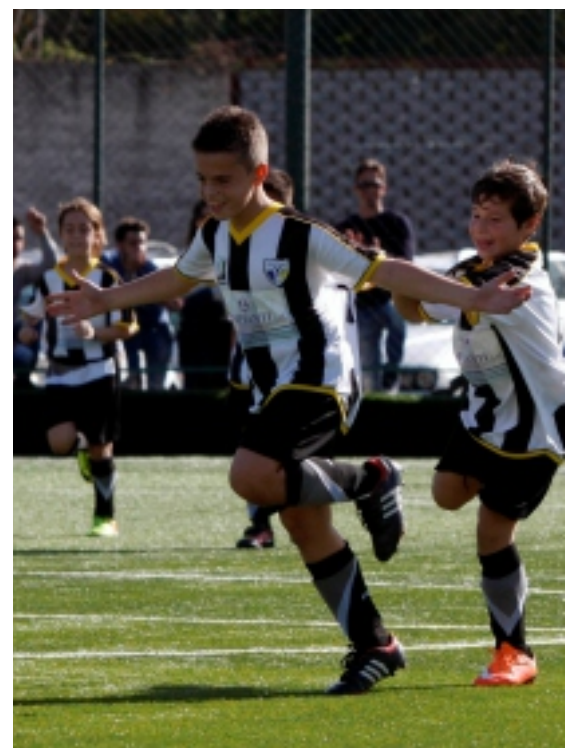

Esultanza del nostro Riccardo Fasone dopo un goal contro il Palermo.