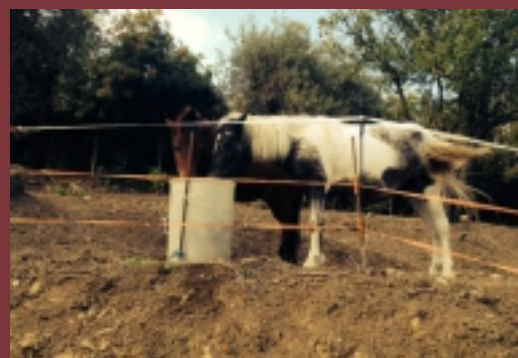

3° TROFEO A PESO D'ORO

Il Palermo si aggiudica
meritatamente la terza
edizione dell'ambito trofeo

Il Parco di Nonna Betty

Agriturismo

IL PARCO DI NONNA BETTY È UNA STRUTTURA CHE OFFRE ESPERIENZE NELLA NATURA TRA LE COLLINE ALLE PENDICI DELLE MADONIE E IL MARE DI LASCARI.

L'AGRITURISMO POSSIEDE 10 CAMERE DIVISE TRA LA CASA PADRONALE E LA STRUTTURA DENOMINATA «PIANO DEL POZZO».

AL PIANO TERRA DELLA CASA PADRONALE TROVERETE IL RISTORANTE CHE SI AMPLIA NELLA GRANDE VERANDA PANORAMICA, SOTTO LA QUALE È SITUATA UNA TERRAZZA CHE DOMINA LA VALLATA E IL MARE DI LASCARI DOVE SI POTRÀ GUSTARE UN FRESCO APERITIVO NEI MESI PIÙ CALDI.